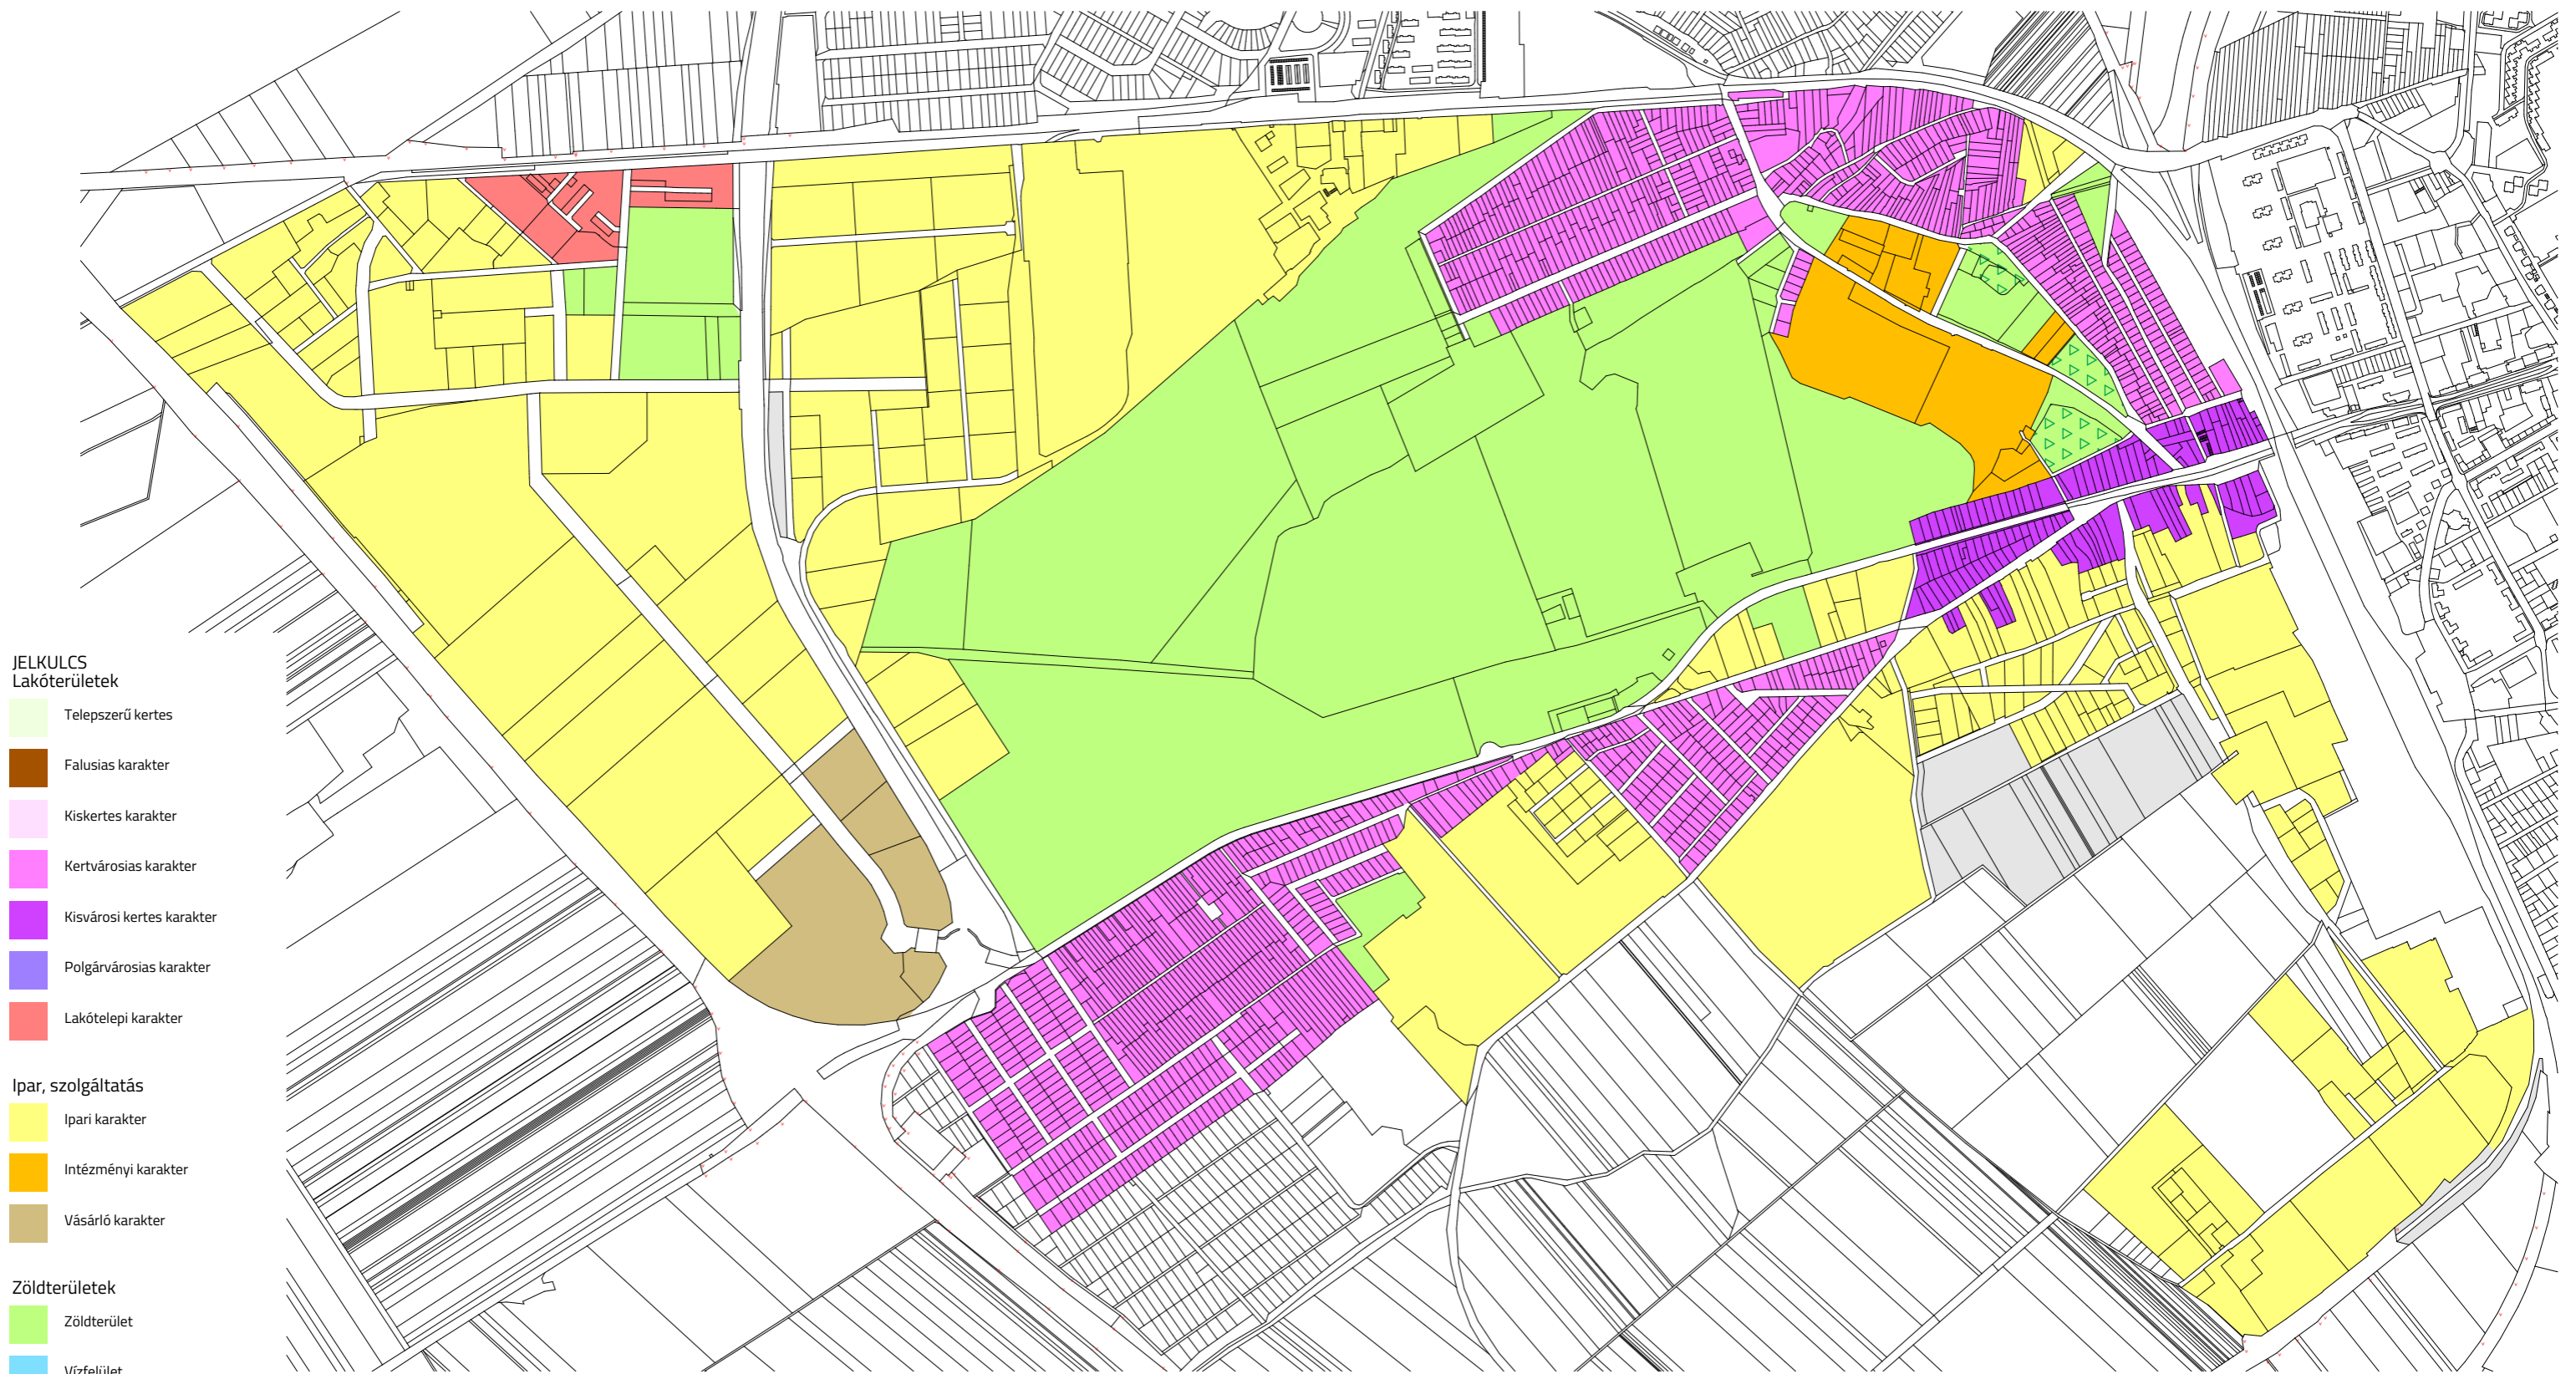

Ipar, szolgáltatás

- Ipari karakter
- Intézményi karakter
- Vásárló karakter

Zöldterületek

- Zöldterület
- Vízfelület
- Erdő
- Temető

Különleges területek

- Történelmi belváros
- Vasút
- Garázs város
- Katonai terület
- Egyéb terület

8. Maroshegy 1:1000

TERVEZET

**JELKULCS**  
Lakóterületek

- Teleszerű kertés
- Falusias karakter
- Kiskertes karakter
- Kertvárosias karakter
- Kiszárosi kertés karakter
- Polgárvárosias karakter
- Lakótelepi karakter