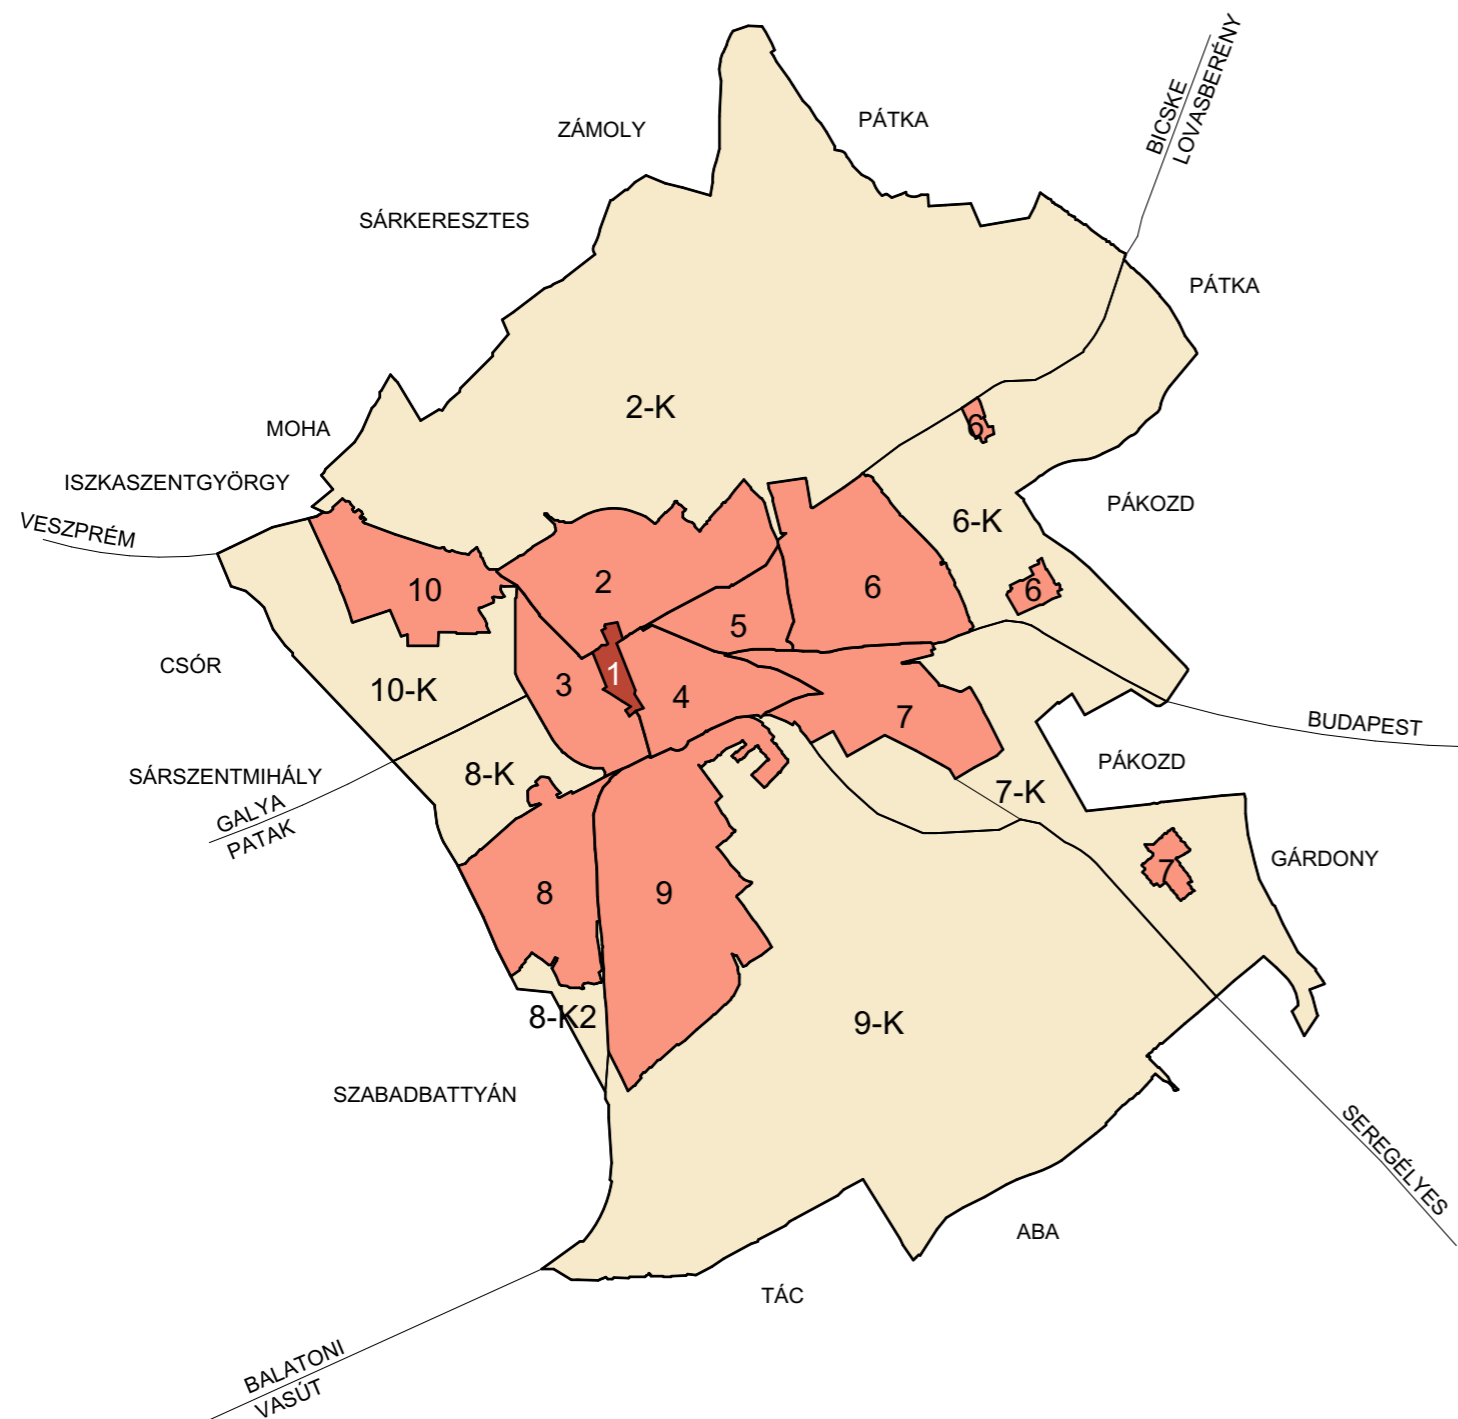

### TARTALOMJEGYZÉK

Városrészek felosztása

Városrészek arculati karakter térképe

1. Történelmi Belváros
2. Felsőváros
3. Palotaváros
4. Viziváros
5. Vezér-, és író utcák
6. Öreghegy, Csala, Kisfalud
7. Ráchegy, Börgönd
8. Maroshegy
9. Sóstó – Alsóváros – Váralja
10. Szárazrét, Feketehegy