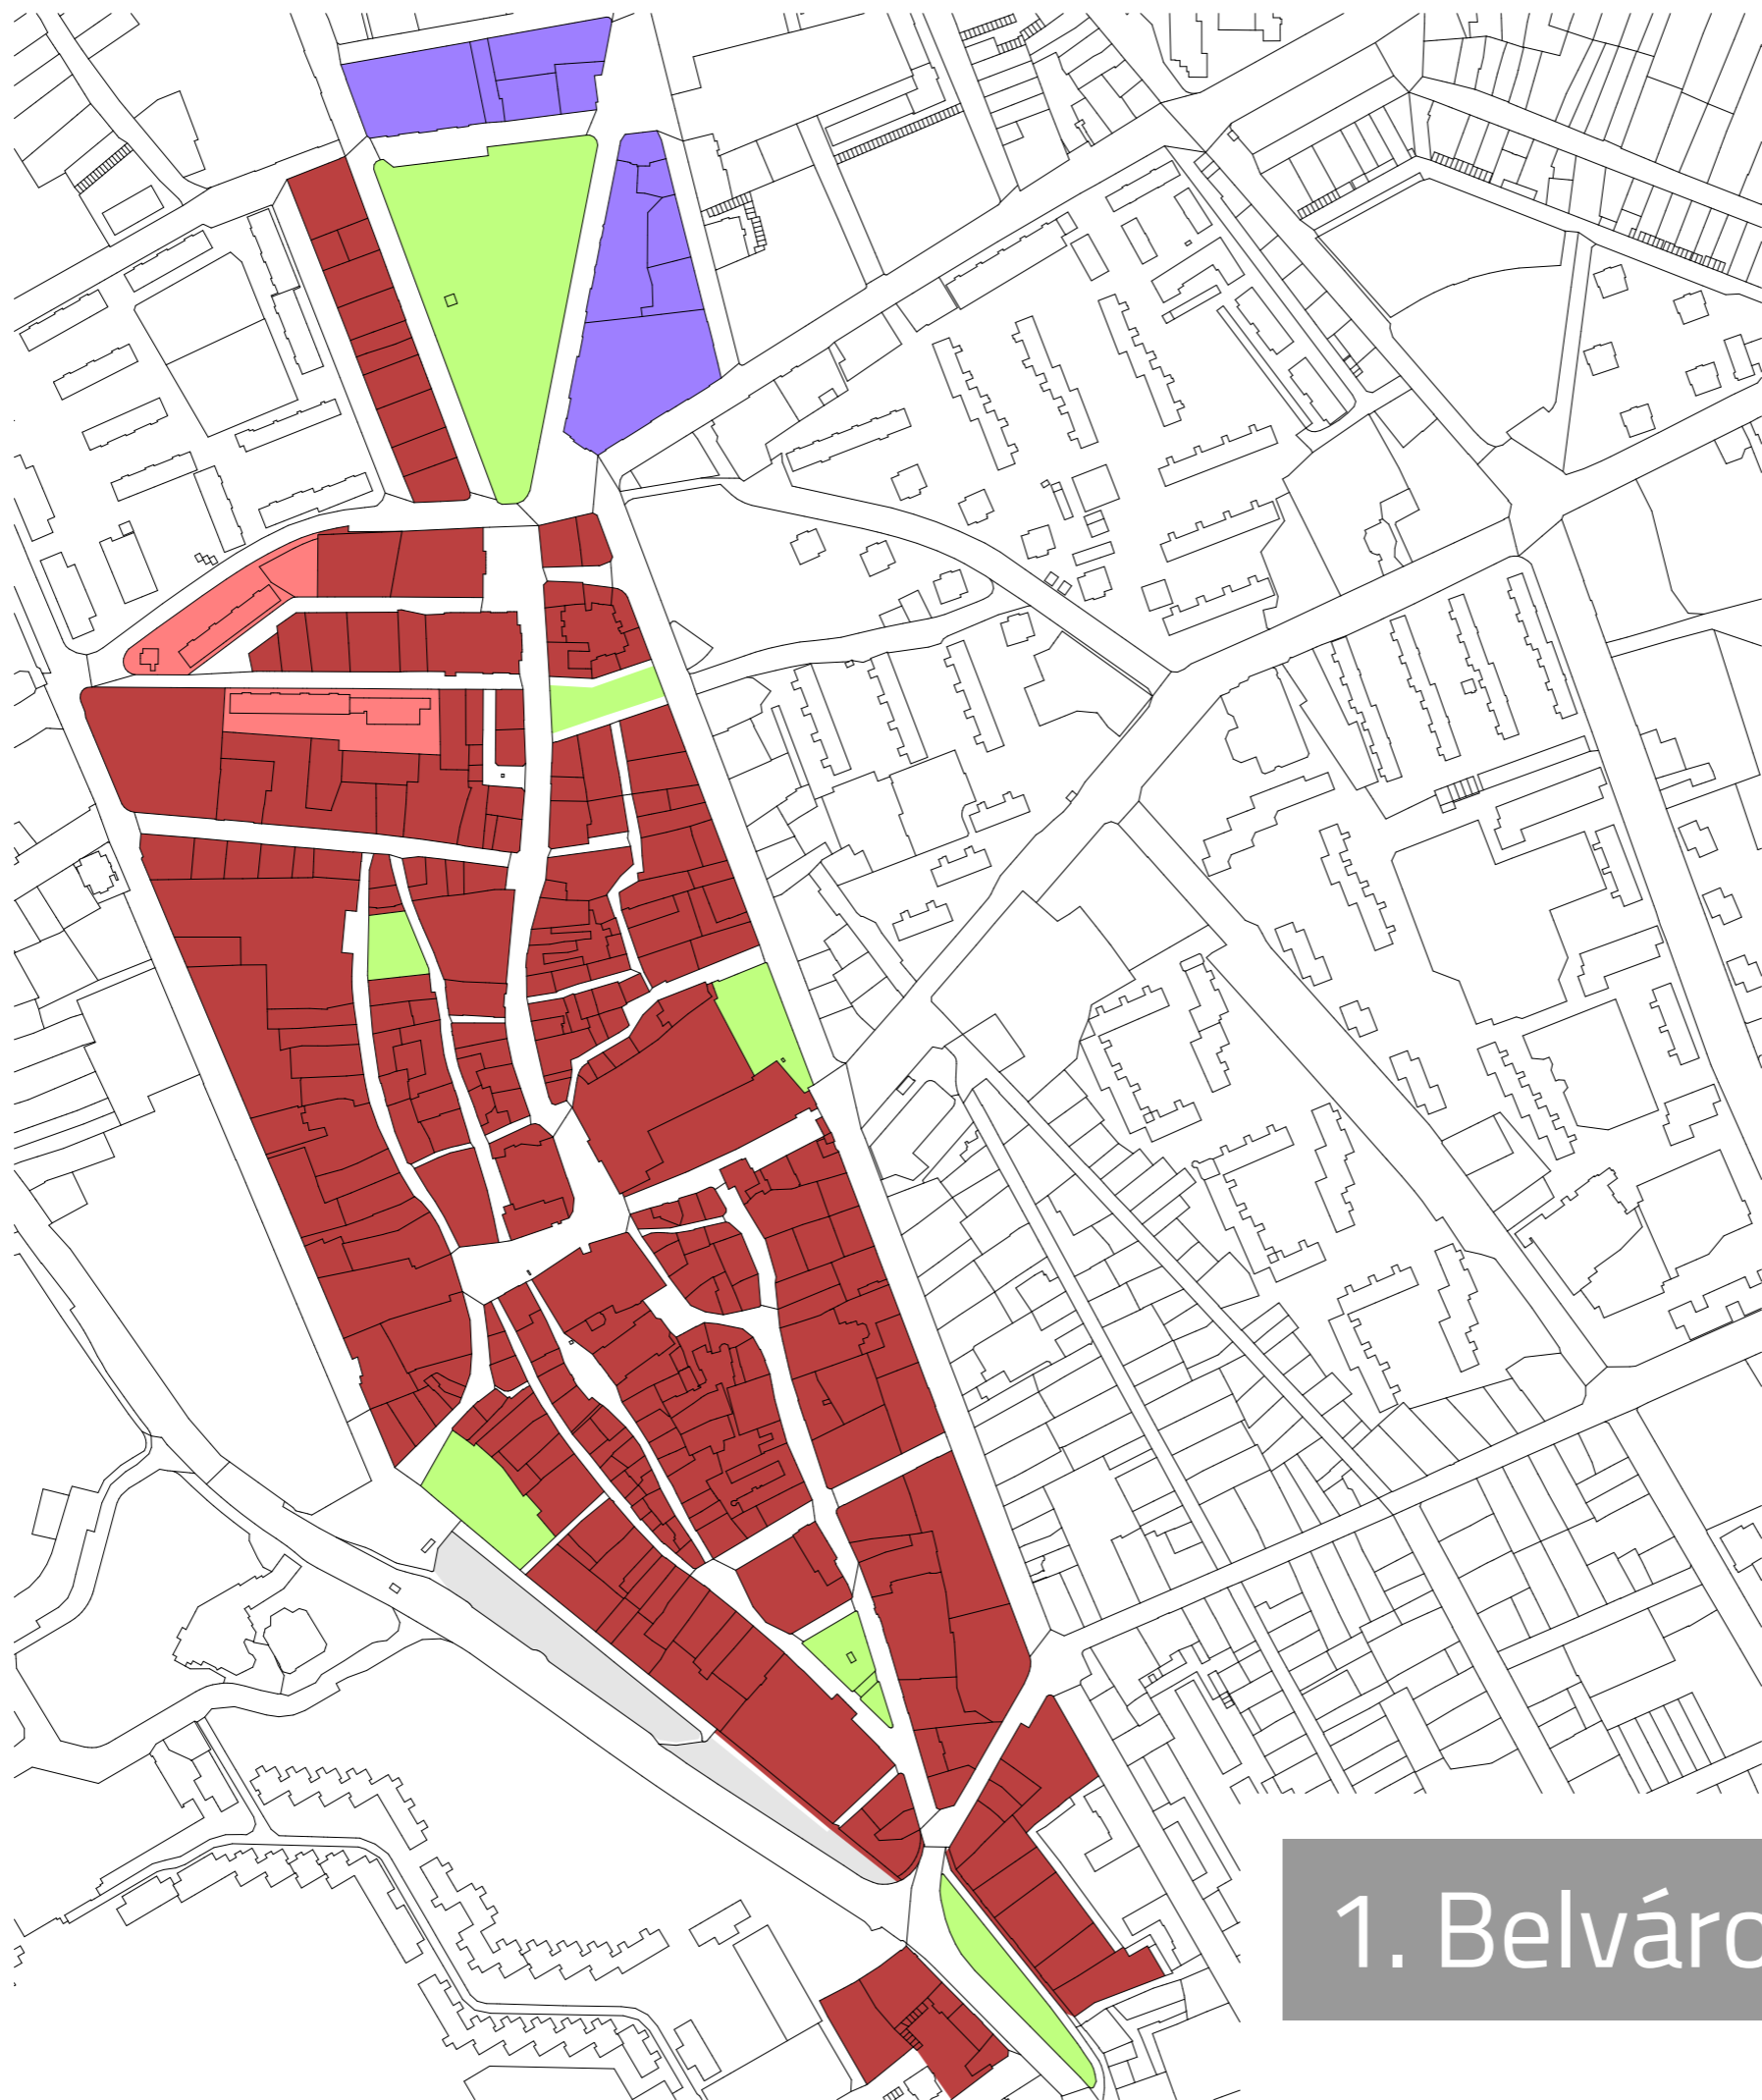

JELKULCS
Lakóterületek

- Teleszerű kertés
- Falusias karakter
- Kiskertes karakter
- Kertvárosias karakter
- Kisvárosi kertés karakter
- Polgárvárosias karakter
- Lakótelepi karakter

Ipar, szolgáltatás

- Ipari karakter
- Intézményi karakter
- Vásárló karakter

Zöldterületek

- Zöldterület
- Vízfelület
- Erdő
- Temető

Különleges területek

- Történelmi belváros
- Vasút
- Garázs város
- Katonai terület
- Egyéb terület

1. Belváros 1:500

TERVEZET