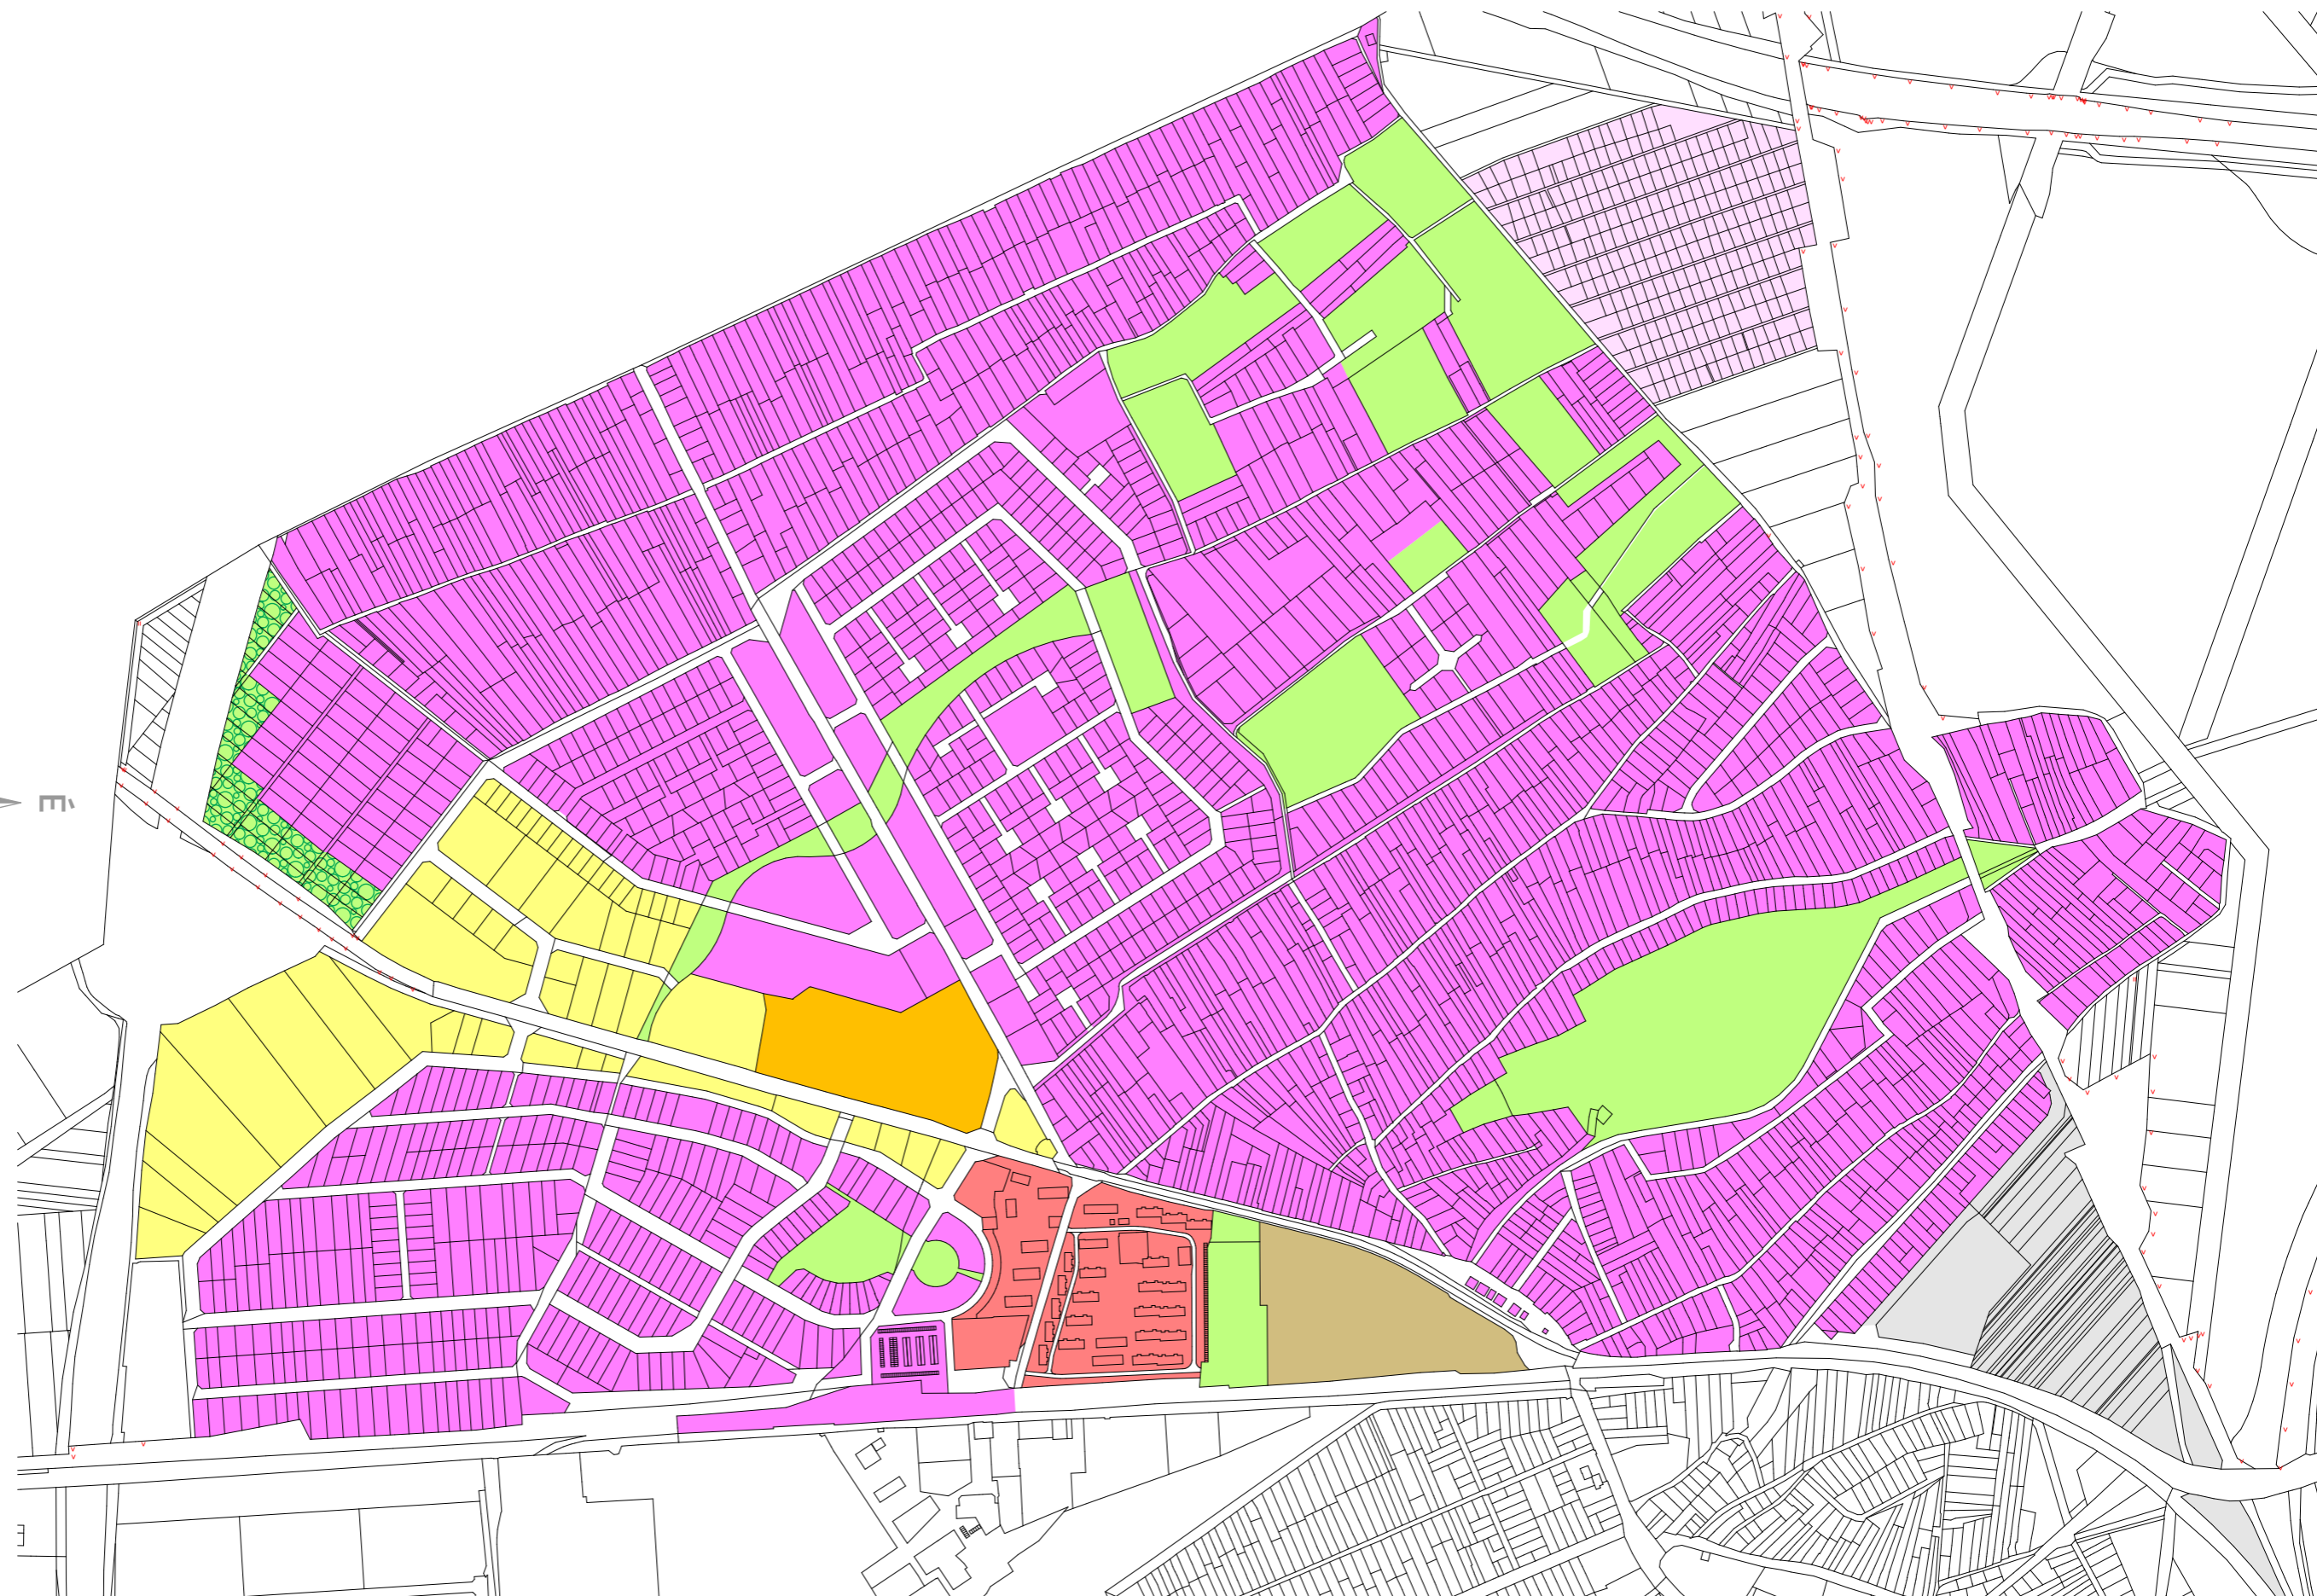

# 7. Rácváros és Börgönd 1:1000

JELKULCS  
Lakóterületek

- Teleszerű kertes
- Falusias karakter
- Kiskertes karakter
- Kertvárosias karakter
- Kisvárosi kertés karakter
- Polgárvárosias karakter
- Lakótelepi karakter

Ipar, szolgáltatás

- Ipari karakter
- Intézményi karakter
- Vásárló karakter

Zöldterületek

- Zöldterület
- Vízfelület
- Erdő
- Temető

Különleges területek

- Történelmi belváros
- Vasút
- Garázs város
- Katonai terület
- Egyéb terület

8. Maroshegy 1:1000

TERVEZET

**JELKULCS**  
Lakóterületek

- Teleszerű kertés
- Falusias karakter
- Kiskertes karakter
- Kertvárosias karakter
- Kiszárosi kertés karakter
- Polgárvárosias karakter
- Lakótelepi karakter